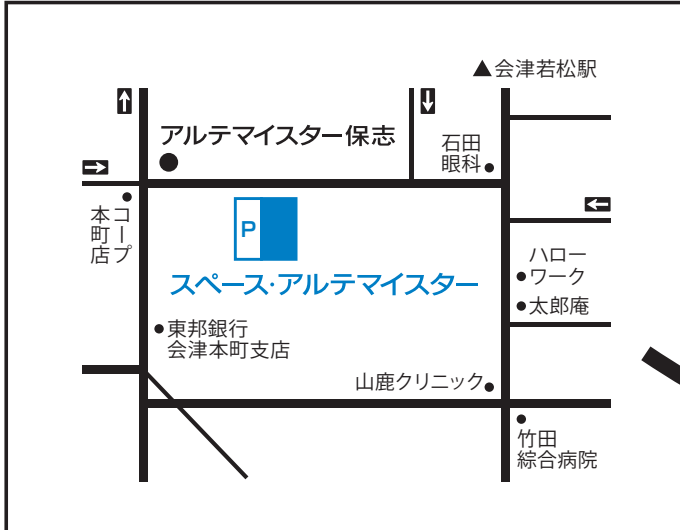

ALTE MEISTER

スペース・アルテマイスターのご案内

交通のご案内

【タクシーの場合】

会津若松駅より約8分

【バスの場合】

会津若松駅より

- ・高田・永井野線「桂林寺町」下車、徒歩5分
 - ・本郷線「桂林寺町」下車、徒歩5分
- 会津ワシントンホテル前停留所より
- ・まちなか循環バスエコろん号
「コープ本町店」下車、徒歩1分

【お車の場合】

磐越自動車道 会津若松ICを降りて約20分
駐車場20台(アルテマイスター保志を含む)

ALTE MEISTER スペース・アルテマイスター

〒965-0862 福島県会津若松市本町9-23
TEL 0242-26-4621 FAX 0242-26-4625
<http://www.space-alte-meister.jp/>
営業時間 am10:00～pm6:00 火曜定休